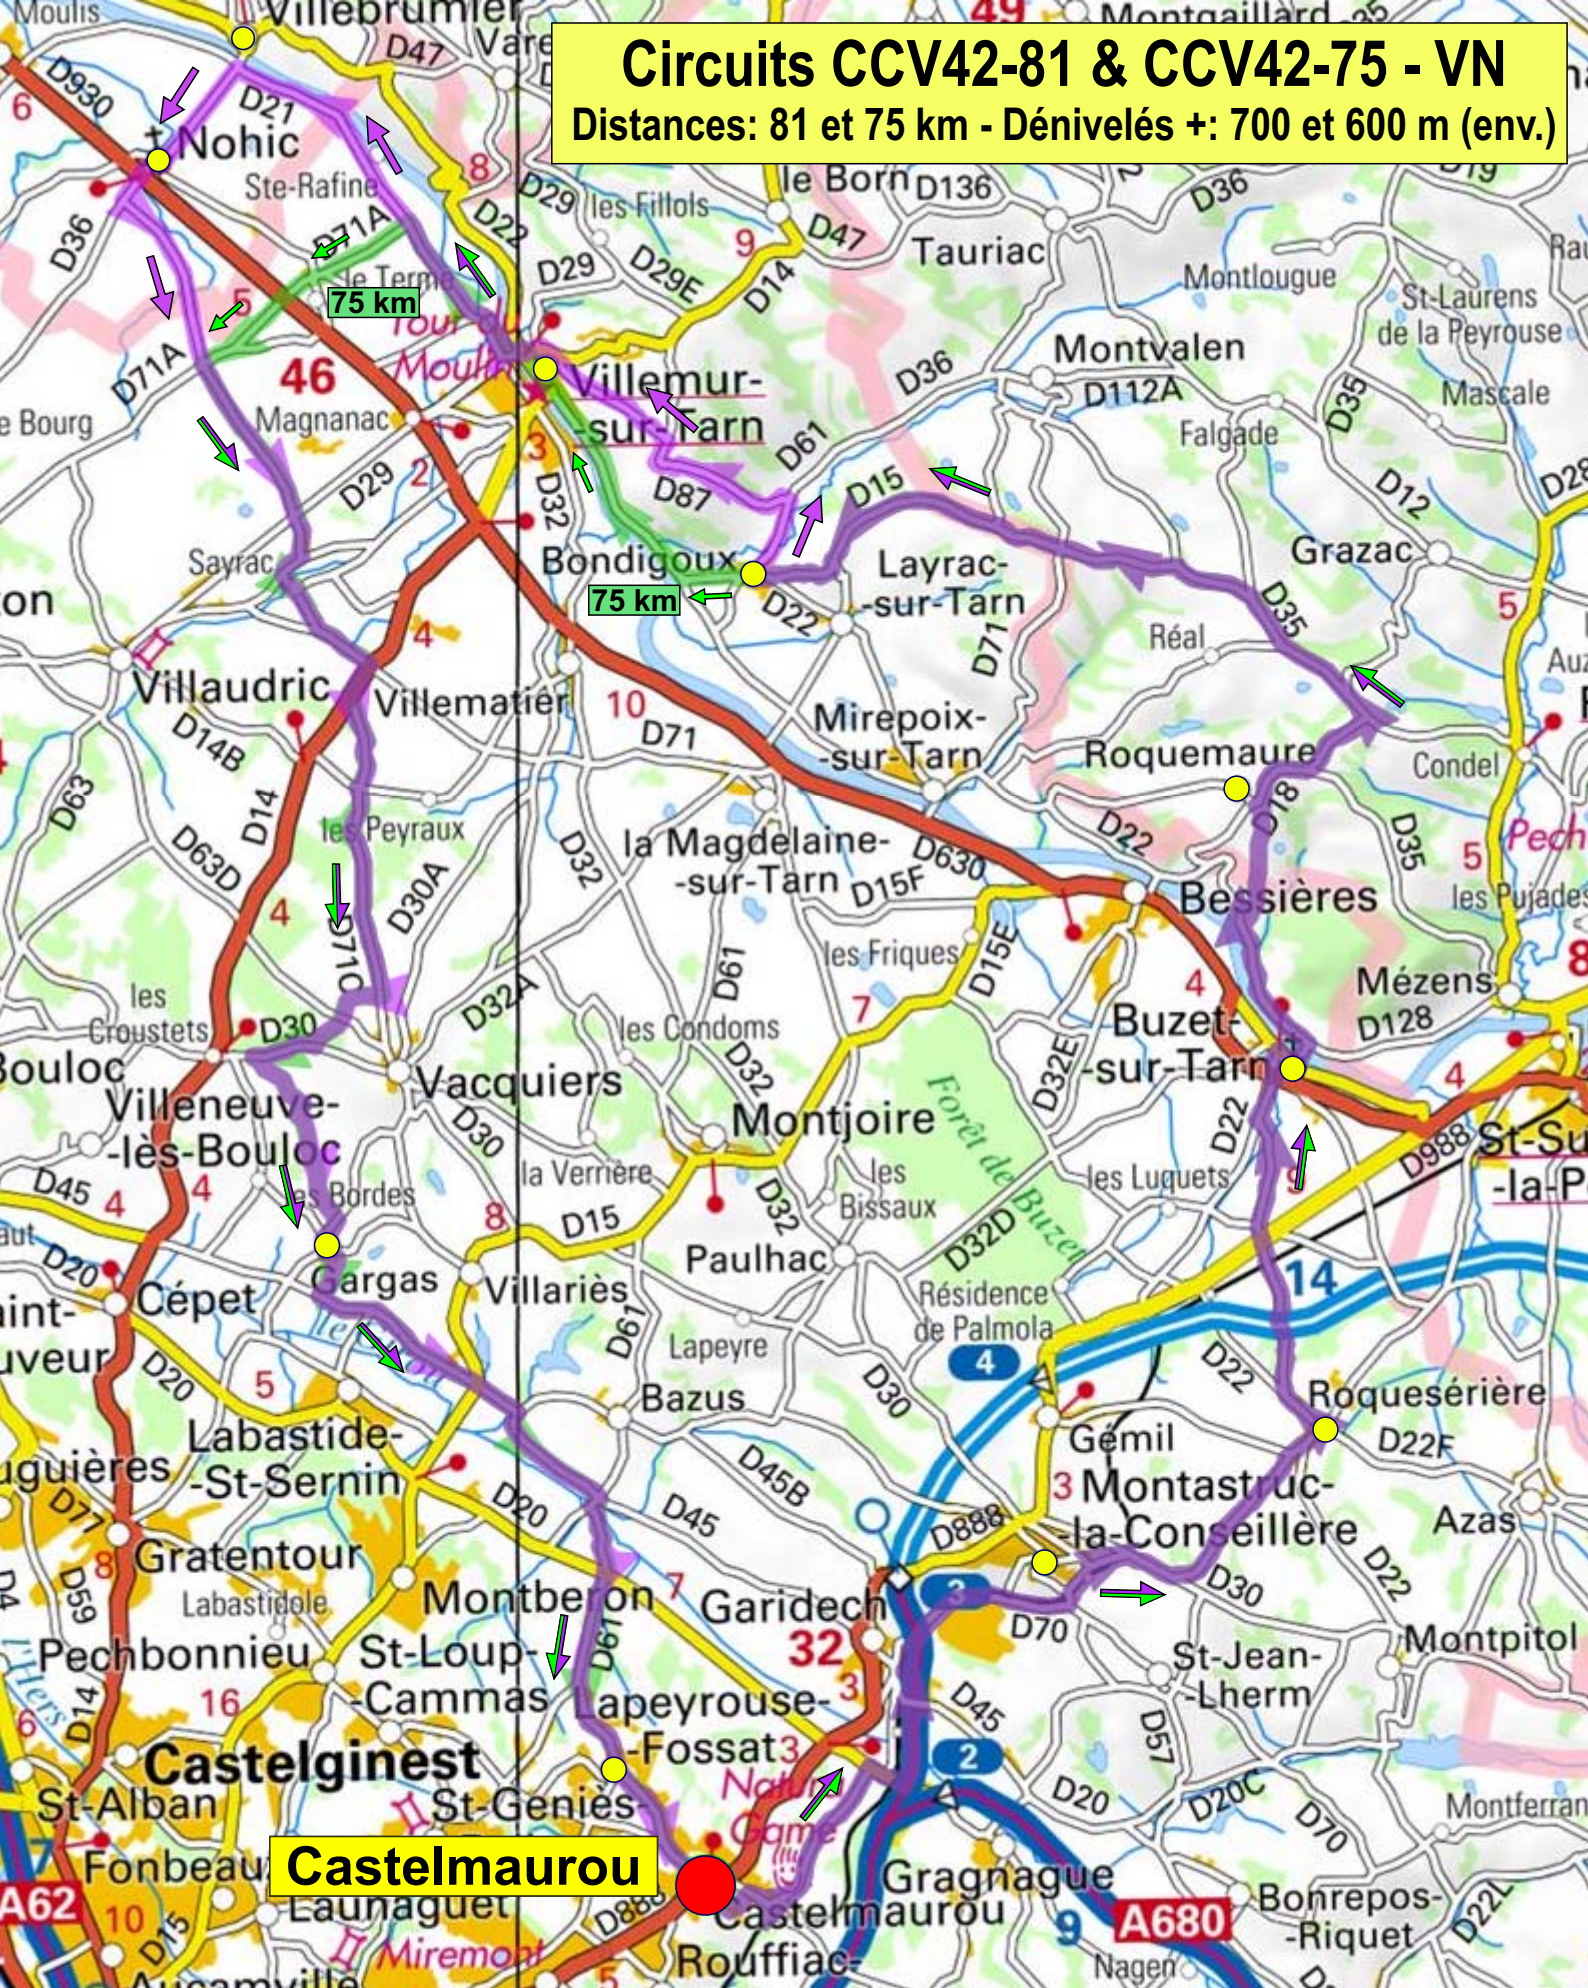

Circuits CCV42-81 & CCV42-75 - VN

Distances: 81 et 75 km - Dénivelés +: 700 et 600 m (env.)

Castelnau